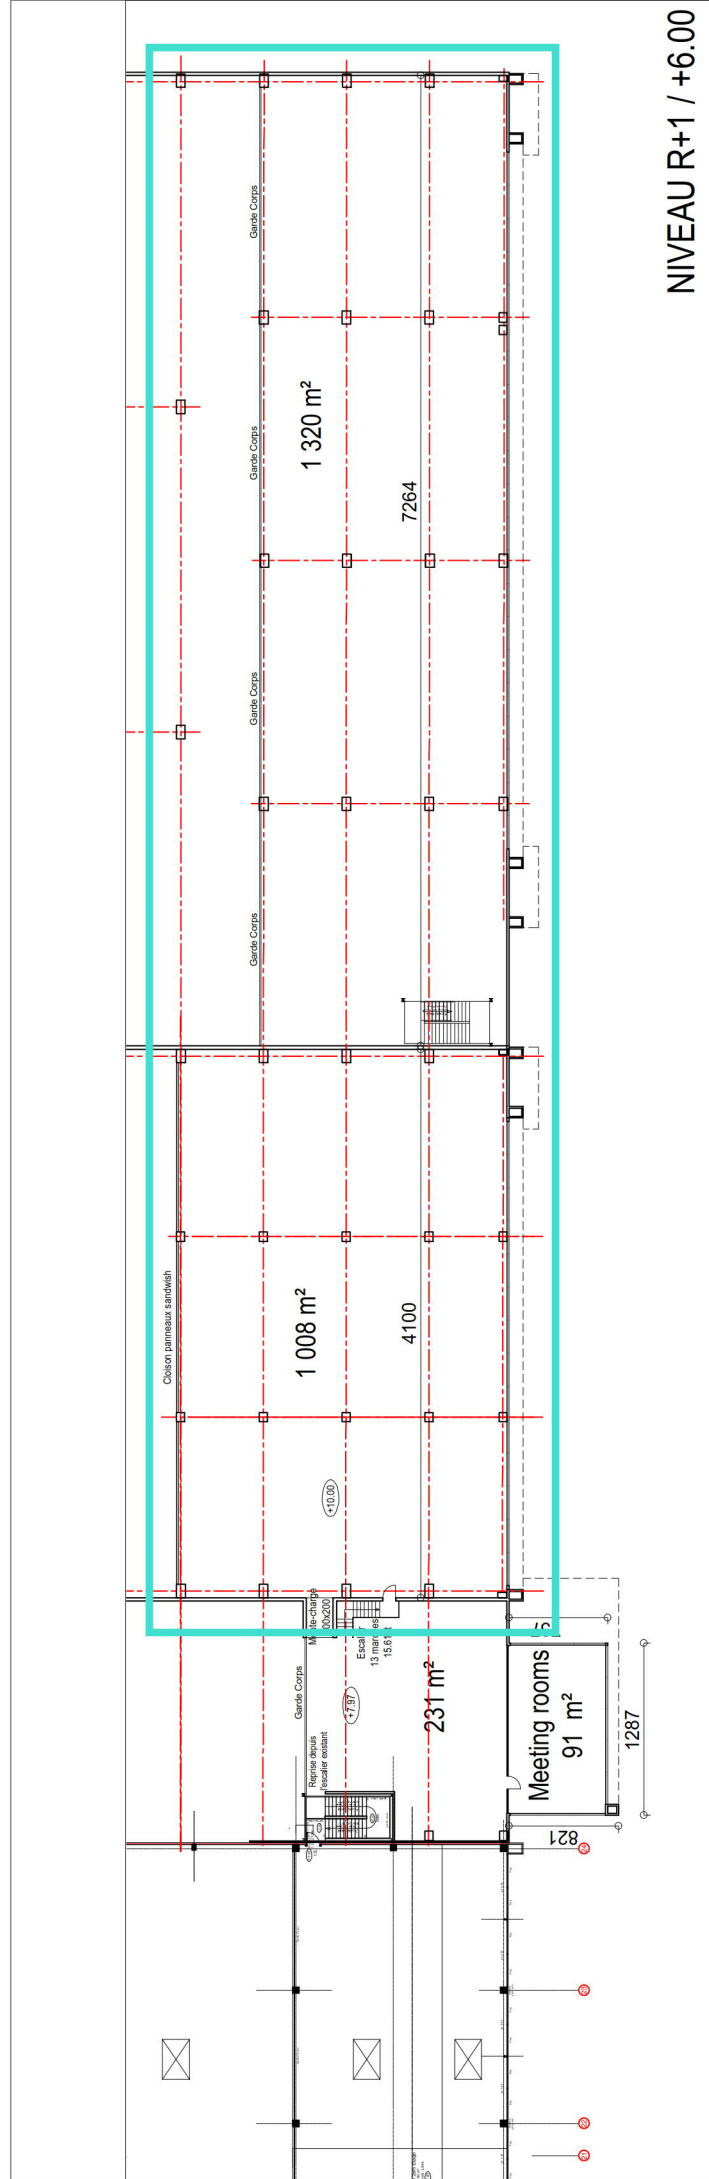

EXISTANT  
PROJET

HALES

ZONE DE STOCKAGE ENRAGE 650m<sup>2</sup>

ZONE DE STOCKAGE ENRAGE 650m<sup>2</sup>

**HALL 5 | HALL 6**

**HALL 5 | HALL 6**

- Les mezzanines seront dédiées à des activités connexes à la logistique :
- Postes de travail "picking" en sortie du stockage automatisé
- Stockage léger sur racks ou étagères

Hall 4 existant :  
Mezzanines ouvertes avec  
protection sprinkler