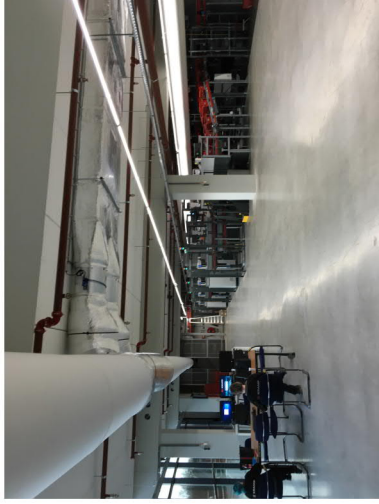

EXISTANT  
PROJET

HALES

ZONE DE STOCKAGE ENRAGE 650m<sup>2</sup>

ZONE DE STOCKAGE ENRAGE 650m<sup>2</sup>

**HALL 5 | HALL 6**

**HALL 5 | HALL 6**

- Les mezzanines seront dédiées à des activités connexes à la logistique :
- Postes de travail "picking" en sortie du stockage automatisé
- Stockage léger sur racks ou étagères

Hall 4 existant :  
Mezzanines ouvertes avec  
protection sprinkler