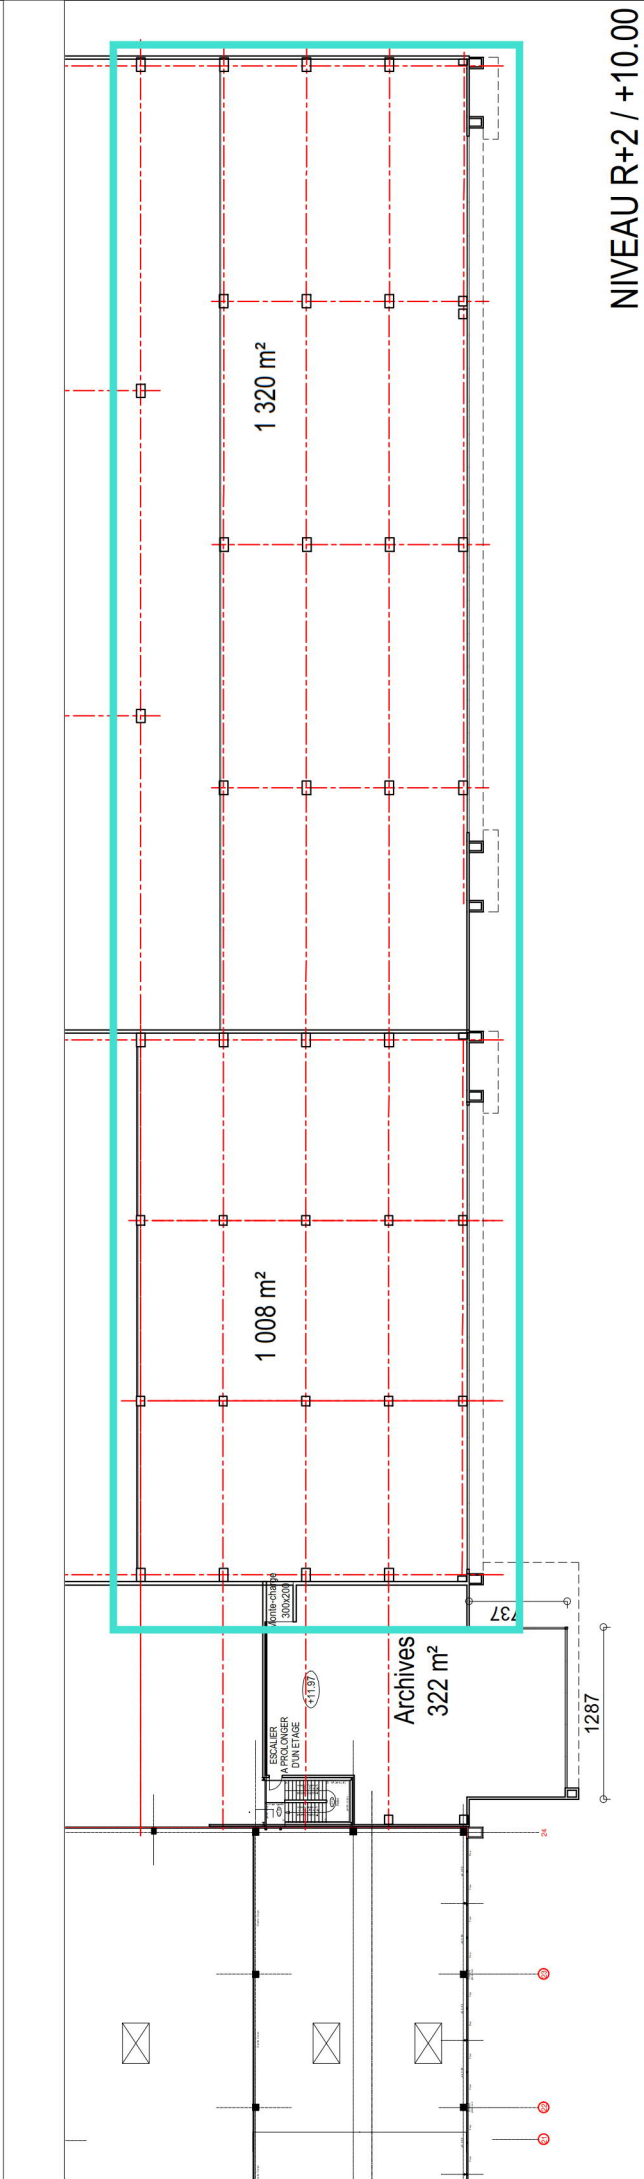

EXISTANT  
PROJET

HALES

ZONE DE STOCKAGE ENRAGE 650m<sup>2</sup>

ZONE DE STOCKAGE ENRAGE 650m<sup>2</sup>

**HALL 5 | HALL 6**

**HALL 5 | HALL 6**

- Les mezzanines seront dédiées à des activités connexes à la logistique :
- Postes de travail "picking" en sortie du stockage automatisé
- Stockage léger sur racks ou étagères

Hall 4 existant :  
Mezzanines ouvertes avec  
protection sprinkler