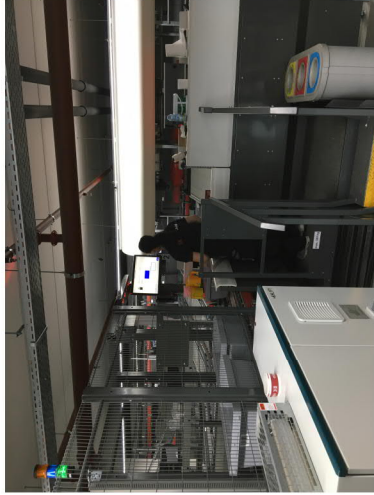

EXISTANT  
PROJET

HALES

ZONE DE STOCKAGE ENRAGE 650m<sup>2</sup>

ZONE DE STOCKAGE ENRAGE 650m<sup>2</sup>

**HALL 5 | HALL 6**

**HALL 5 | HALL 6**

- Les mezzanines seront dédiées à des activités connexes à la logistique :
- Postes de travail "picking" en sortie du stockage automatisé
- Stockage léger sur racks ou étagères

Hall 4 existant :  
Mezzanines ouvertes avec  
protection sprinkler