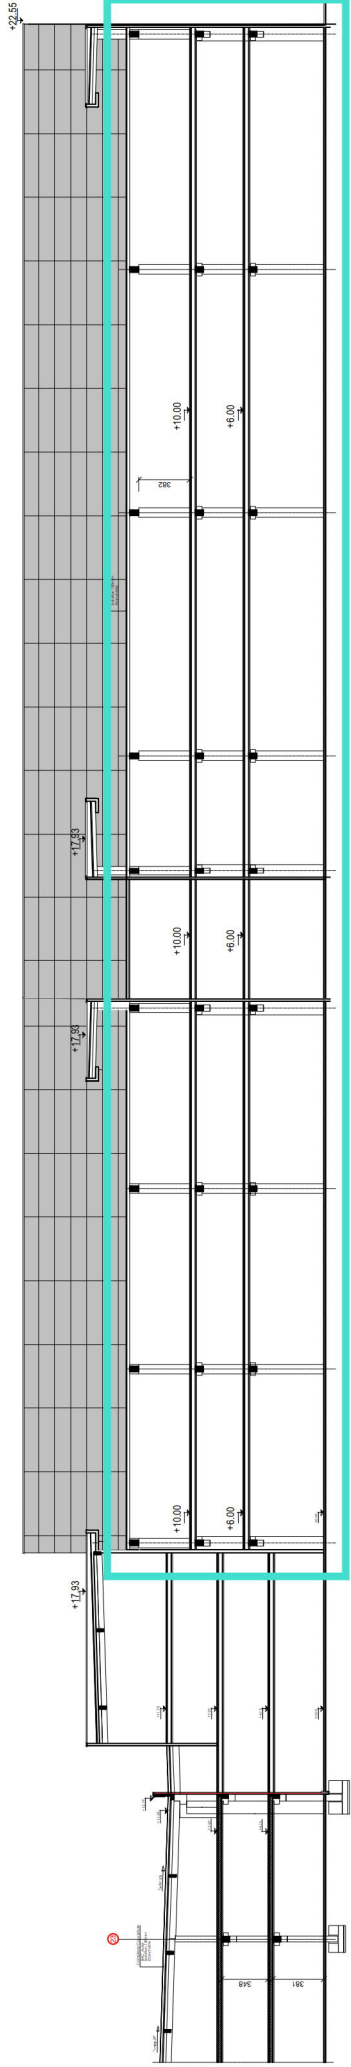

EXISTANT  
PROJET

HALES

ZONE DE STOCKAGE ENRAGE 650m<sup>2</sup>

ZONE DE STOCKAGE ENRAGE 650m<sup>2</sup>

**HALL 5 | HALL 6**

**HALL 5 | HALL 6**

- Les mezzanines seront dédiées à des activités connexes à la logistique :
- Postes de travail "picking" en sortie du stockage automatisé
- Stockage léger sur racks ou étagères

Hall 4 existant :  
Mezzanines ouvertes avec  
protection sprinkler