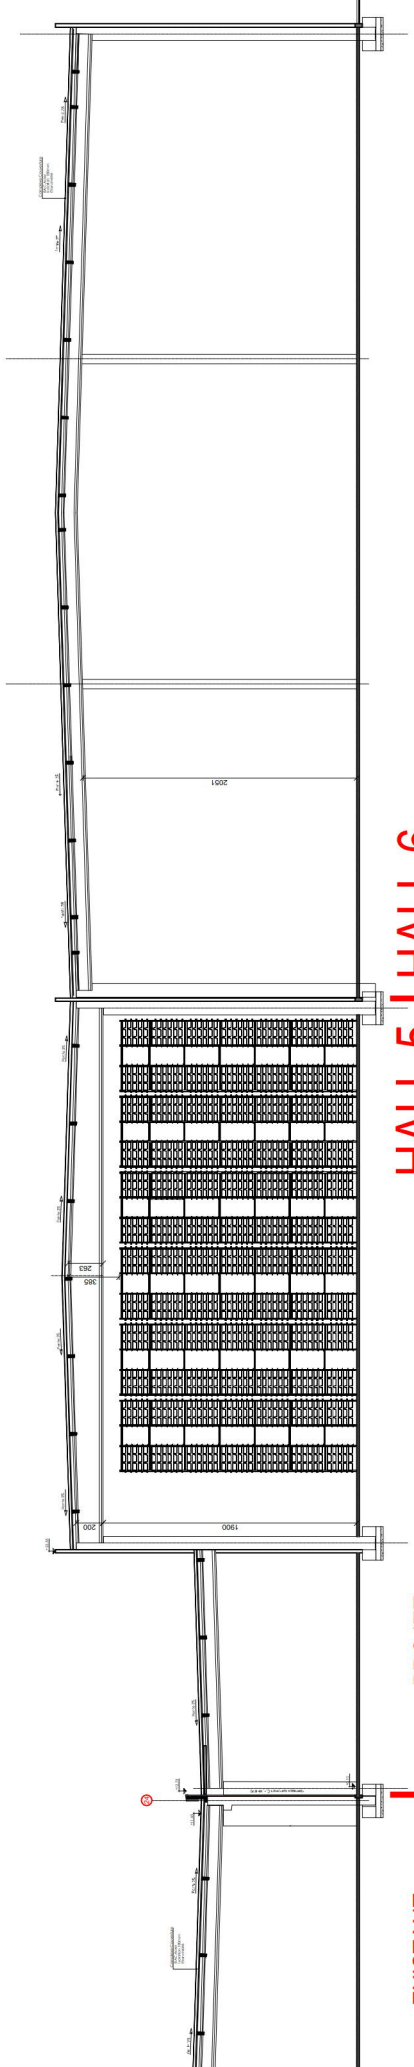

EXISTANT  
PROJET

HALES

ZONE DE STOCKAGE ENRAGE 650m<sup>2</sup>

ZONE DE STOCKAGE ENRAGE 650m<sup>2</sup>

**HALL 5 | HALL 6**

**HALL 5 | HALL 6**

- Les mezzanines seront dédiées à des activités connexes à la logistique :
- Postes de travail "picking" en sortie du stockage automatisé
- Stockage léger sur racks ou étagères

Hall 4 existant :  
Mezzanines ouvertes avec  
protection sprinkler